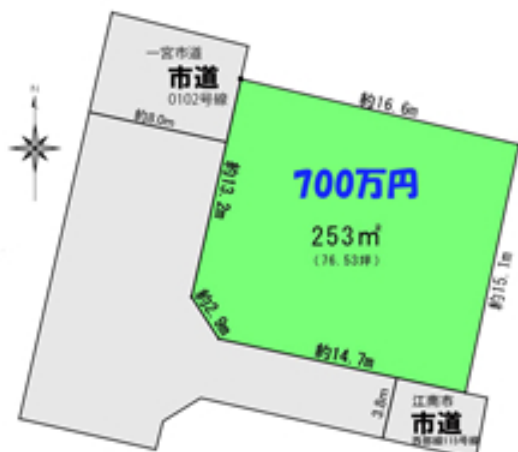

資格者向け

住宅用地

近くに
生活関連施設
あり

店舗用地

要資格

物件概要

物件種目	売地		
用途	住宅		
土地種	左図参照		
価格	700万円		
所在地	江南市河野町一色114番		
交通	名鉄バス「尾関」下車約5分		
土地権利	所有権	地目	畑
都市計画	調整区域	用途地域	指定なし
建ぺい率	60	容積率	200
現況	畑	建築条件	なし
引渡日	相談	国土法届出	
適用法令	都市計画法 建築基準法 農地法		
接道状況	西側一宮市道約8.0m 南側 江南市道 3.8m 南道路 道路幅員あり 約0.1m		
設備	水道・電気・合併処理浄化槽 ガス等要す (自己負担)		
備考	要資格 宮田小学校区 宮田中学校区	白地 水道：南・西有り 50φ	

江南市 宮田支所	1700m	一宮市 スーパー カネスエ	390m
江南市 宮田小学校	1900m	一宮市 岐阜信用金庫浅井	385m
江南市 宮田中学校	1980m	一宮市 尾州病院	610m
江南市 宮田保育園	1600m	一宮市 コンビローソン尾関	385m
一宮市 「前野郵便局」	686m	一宮市 バス「尾関」 徒歩約5分	330m

地形図

別途諸費用 (仲介手数料・登記料・その他等)
が必要になります。 不明な事は必ずご確認ください。